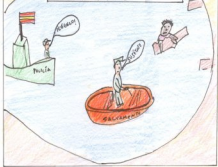

VIATE SIN REGRESO

DE PRONTO, CERRARON FUERTEMENTE LA PUERTA LE VAMPLO

LOS OCUPIANTES SE SUJETARON A LOS TRONCOS DE MADERA QUE ESTABAN FLUTANDO. SALVAMENTO SE Dio CUENTA DEL ACCIDENTE Y FUERON A RESCATARLOS

TOLOS FUERON LLEVADOS A LAS INSTALACIONES DE LA CRUZ ROJA

ALGUNAS SEÑORA MUY AMABLE LES OFRECIO PRONTO DE ABRIR Y COMER

DE CAMINO A LA COMISARIA

ENTRAN

AYUDARON MAS A LOS PADRES

Ana A. García Robles - 15 años
C. Montessori
Huelva